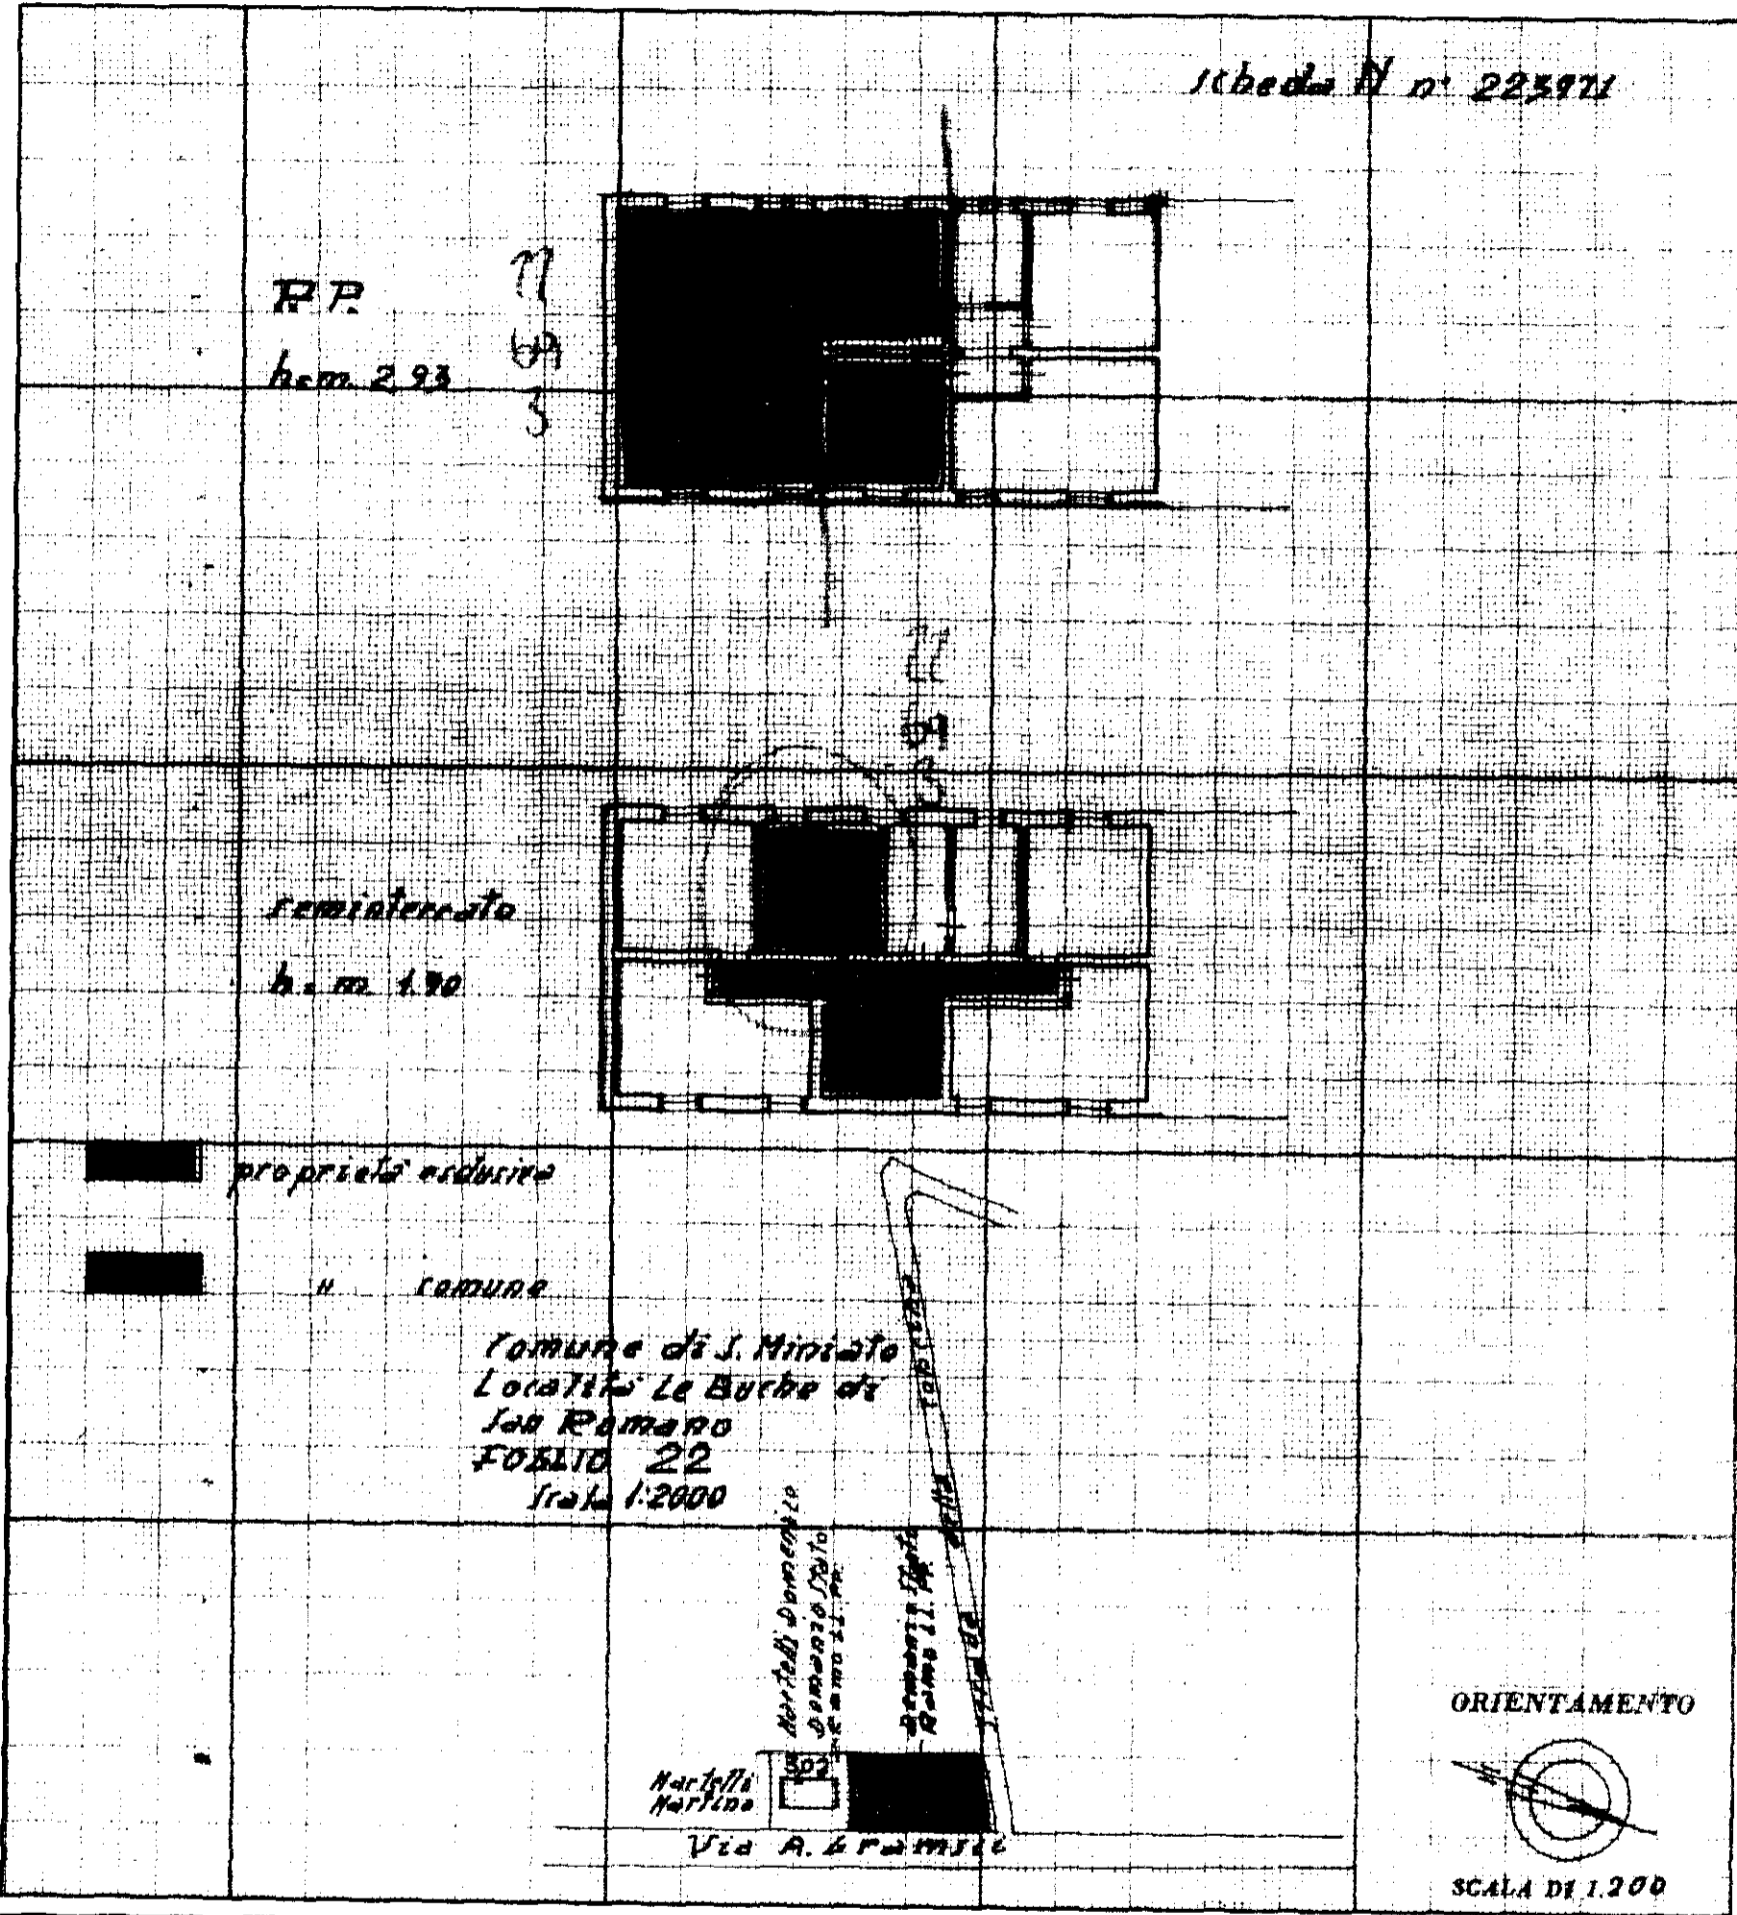

MINISTERO DELLE FINANZE
DIREZIONE GENERALE DEL CATASTO E DEI SERVIZI TECNICI ERARIALI

Lire
20

113 NUOVO CATASTO EDILIZIO URBANO

(R. DECRETO-LEGE 13 APRILE 1939, N. 652)

Planimetria dell'immobile situato nel Comune di SAN MINIATO Via A. Gramsci

Ditta DEMARIO DELLO STATO - RAMO LAVORI PUBBLICI

Allegata alla dichiarazione presentata all'Ufficio Tecnico Erariale di PISA

SPAZIO RISERVATO PER LE ANNOTAZIONI D UFFICIO

DATA 12/5/1970

PROT. N° 578

Compilata dal Disegnatore
(Titolo, nome e cognome del tecnico)
Francesco MARCHESCHI
Espresso all'Atto dell'Ufficio del Genio
dalla Provincia di Civile di Pisa
DATA 12-4-970
Firma. Francesco Marcheschi